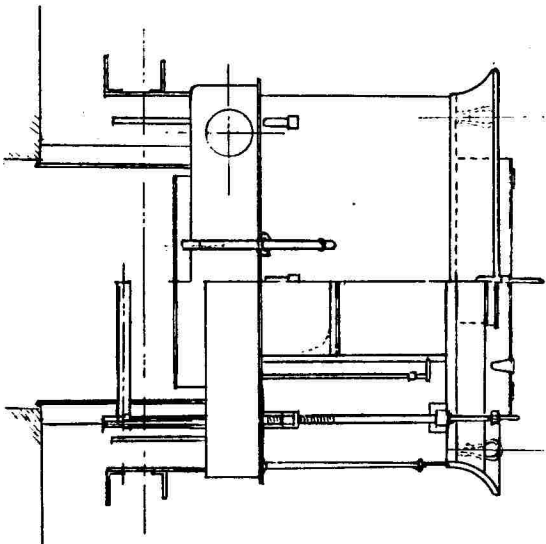

Toolbox 1'-4 1/2" wide  
on R.H. side only.

F.R. 2500 GALLON TENDER

7 1/2"

COPYRIGHT R.D. POCHIN

*Stuller & Co.*