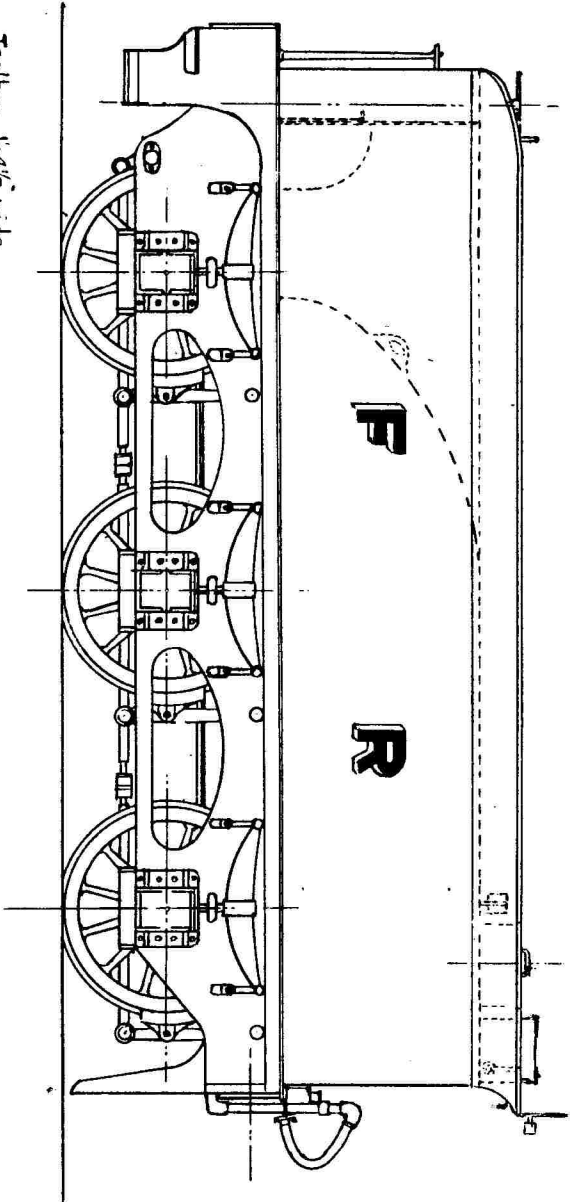

Toolbox 1'-4 1/2" wide  
on R.H. side only.

F.R. 2500 GALLON TENDER

7 1/2"

COPYRIGHT R.D. POCHIN

*Stuller & Co.*